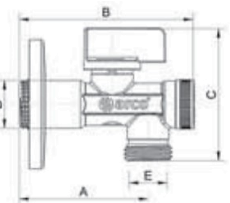

A•80 MAC FILTRO MONOBLOCO ANTICALCÁRIO

VITAQ
SYSTEM

NOVIDADE

Codigo	EAN	A	B	C	D	E
02402MAC	8428519 052112	56	75	56	G 1/2	G 3/8
02400MAC	8428519 052105	56	75	56	G 1/2	G 1/2

COM FILTRO
60022402M

1/2x3/8
02402MAC
9,98 €

44 und

COM FILTRO
60022400M

1/2x1/2
02400MAC
9,98 €

44 und