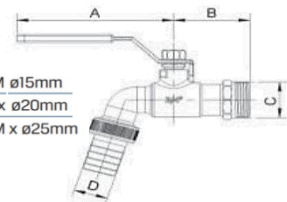

TORNEIRA JARDIM SENA Manipulo ALAVANCA

A	B	C	D
95	54	G 1/2	15
95	58	G 3/4	20
95	66	G1	25

TORNEIRA JARDIM
30011103SE
1/2x3/4
155103
8,10 €
40 und

TORNEIRA JARDIM
30011104SE
3/4x1
155104
10,65 €
28 und

TORNEIRA JARDIM
30011105SE
1x11/4
155105
20,40 €
12 und

155103	1/2M	3/4M ø15mm
155104	3/4M	1M x ø20mm
155105	1M	1 1/4 M x ø25mm

Tratamento de águas

Medidas vaso: 14 x 13 x 32 cm/
Peso bruto: 1,3 Kg /

COPO 10 1'
16303HS

12 und cx

26,52 €

Medidas vaso: 27 x 12,5 x 31,5 cm /
Peso bruto: 1,75 Kg. /