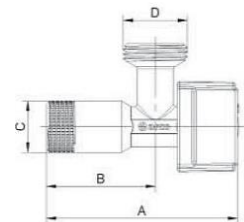

44 und

L•85 NOVA com ANTIRRETORNO Manipulo NOVA

Codigo	EAN	A	B	C	D
00728	8428519 002643	79	45	G 1/2	G 3/4

SEM FILTRO
600203L85

1/2x3/4
.00728
9,33 €

60 und

L•86

Codigo	EAN	A	B	C	D	E
00729	8428519 002650	29	27	59	G 3/4	G 1/2