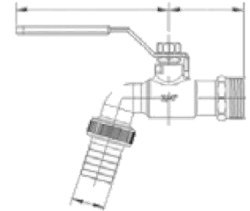

VÁLVULA COM FILTRO F/F
3001221503
1/2"
152503
13,11 €
32 und

VÁLVULA COM FILTRO F/F
3001221504
3/4"
152504
19,79 €
18 und

LIMITADOR DE PRESSÃO

LIMITADOR DE PRESSÃO
30019VL030
1"
VL030
57,72 €
15 und

TORNEIRA JARDIM Manipulo ALAVANCA