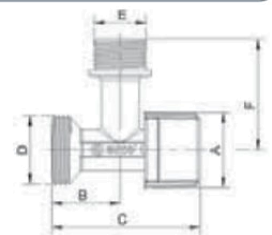

L•86

Codigo	EAN	A	B	C	D	E
00729	8428519 002650	29	27	59	G 3/4	G 1/2

SEM FILTRO
600203L86

1/2x3/4
.00729
8,49 €

100 und