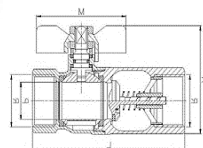

VÁLVULAS DE ESFERA

MINI PN 16 F/F		PN 16	
3001108MT	144/24 und.	1/4"	4,96 €
3001109MT	144/24 und.	3/8"	4,96 €
3001112MT	108/18 und.	1/2"	5,46 €

MINI PN 16 M/F		PN 16	
3001111MT	144/24 und.	1/4"	4,96 €
3001110MT	144/24 und.	3/8"	4,96 €
3001113MT	108/18 und.	1/2"	5,46 €

PASSADOR MAN. BORBOLETA F/F		PN 25	
3001250MT	*	3/8"	
3001221MT	60/10	1/2"	4,96 €
3001222MT	36/9	3/4"	6,94 €
3001223MT	24/6	1"	11,41 €

PASSADOR MAN. BORBOLETA M/F		PN 25	
3001225MT	60/10	1/2"	5,58 €
3001226MT	36/9	3/4"	7,44 €
3001226MTV	m/ vermelho	3/4"	7,44 €
3001227MT	24/6	1"	12,52 €

PASSADOR MAN. COMPRIDO F/F		PN 25	
3001203MT	60/10	1/2"	5,33 €
3001204MT	48/8	3/4"	7,07 €
3001205MT	24/6	1"	11,41 €
3001206MT	16/4	1 1/4"	19,10 €
3001207MT	8/2	1 1/2"	25,30 €
3001208MT	8/4	2"	42,16 €
3001209MT	12/1	2 1/2"	81,84 €
3001210MT	6/1	3"	148,80 €
3001211MT	4/1	4"	193,44 €

PASSADOR MAN. COMPRIDO M/F		PN 25	
3001212MT	60/10	1/2"	5,70 €
3001213MT	48/8	3/4"	7,94 €
3001214MT	24/6	1"	12,90 €
3001215MT	16/4	1 1/4"	20,34 €
3001216MT	8/2	1 1/2"	29,76 €
3001217MT	8/4	2"	49,60 €

VÁLVULA ESFERA C/ RETENÇÃO LATÃO F/F 3/4 GENEBRE

3001261R
17,88 €