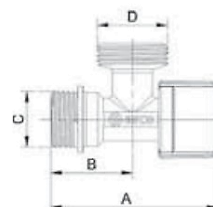

SEM FILTRO
600203L86

1/2x3/4
.00729
8,49 €

100 und

Torneiras Esquadria

L•94 NOVA

SEM FILTRO
600203L94
1/2x3/4
NOVFR729
7,44 €
100 und

Codigo	EAN	A	B	C	D
NOVFR729	8428519 042496	63	31	G 1/2	G 3/4

JOELHO MONOBLOCO

JOELHO M/M
20008B3152
1/2x3/8
B3152
6,39 €
50 und

JOELHO M/M
20008B3160
1/2x1/2
B3160
8,88 €
50 und

Codigo	EAN	A	B	C	D
B3152	8428519 012536	48	G 1/2	G 3/8	26
B3160	8428519 012567	48	G 1/2	G 1/2	26

FÊMEA - FÊMEA com FILTRO Manipulo BORBOLETA